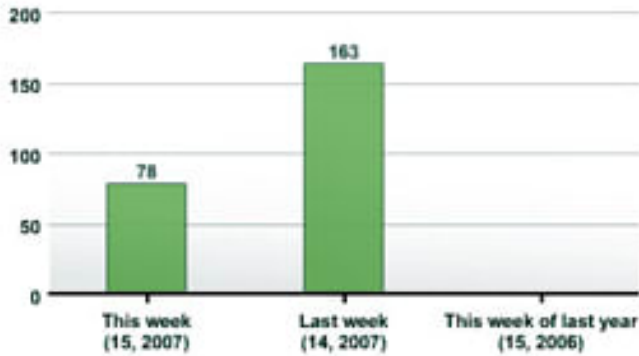

Store 203, Waanderweg 12

Weekly visitors

Weekly alarms

Store change

Weekly store change: **52.1%**

Yearly store change: -

Alarms (Today)

	Outgoing:	Incoming:	Undefined:
Total today:	0	0	0

You can click on the chart to view more detailed visitor and alarm information

2008-06-16 15:26 CEST

Kundräknare till butiker

Med Gate Securitys varularm med inbyggd IP baserad kundräknare får Du följande information: