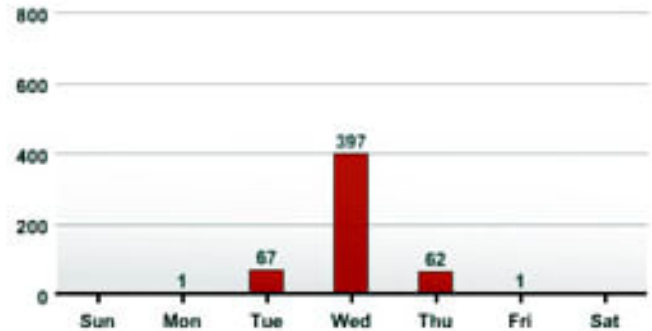

Store 203, Waanderweg 12

Weekly visitors

Weekly alarms

Store change

Weekly store change: **52.1%**

Yearly store change: -

Alarms (Today)

	Outgoing:	Incoming:	Undefined:
Total today:	0	0	0

You can click on the chart to view more detailed visitor and alarm information

2008-06-16 15:26 CEST

Kundräknare till butiker

Med Gate Securitys varularm med inbyggd IP baserad kundräknare får Du följande information: