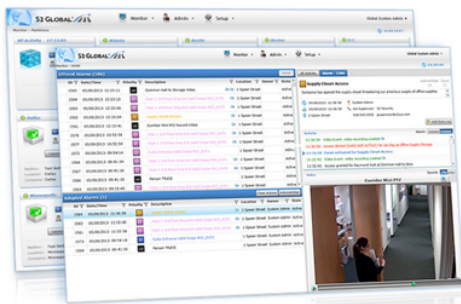

S2 GLOBAL®

S2 ENTERPRISE®

2013-11-19 16:05 CET

Molnbaserat passersystem

Gate Security levererar och installerar passersystem från S2 Security som är IP-baserade, skalbara och integrerbara med andra system såsom bl.a. temperatur-, larm- och kameraövervakningssystem.

Passersystemen finns i en mängd olika versioner som uppfyller de krav som ställs, vare sig det är en mindre organisation eller en stor organisation med kontor och filialer runt om hela världen.

Mindre organisation

- Komplet passersystem och kameraövervakningssystem för företag i en enda box