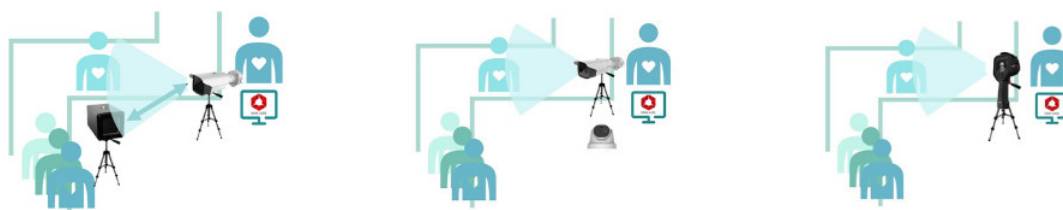

TERMISK KAMERA

MÄTER KROPPSTEMPERATUR MED HÖG NOGGRANNHET

Värmekamera för att minska smittspridning!

2020-03-31 08:00 CEST

Värmekamera - Upptäck förhöjd kroppstemperatur!

Termiska kameror upptäcker avvikande temperaturskillnader hos människor

Med termografisk teknologi, AI och algoritmer så känner kamerorna av när en eller flera personer ur en grupp har en avvikande temperaturskillnad.

I känsliga miljöer som sjukhus, äldreomsorg samt även andra verksamhetstyper är det viktigt att lokalisera människor som kan ha feber till följd av annan sjukdom. Med värmekameror som direkt signalerar om någon har högre temperatur än normalt så ges möjligheten att kunna göra en ytterligare koll för att säkerställa om det föreligger någon fara eller inte, både för omgivningen eller för personen ifråga.

För att minska smittspridningen av t ex Coronaviruset (COVID-19) är värmekamera vid en entré ett utmärkt alternativ.

Feber eller förhöjd kroppstemperatur är en stark indikation på de flesta virusinfektioner som drabbar oss människor. Termografi är en metod som blivit högprioriterad för att övervaka kroppstemperaturen hos potentiellt smittospridande riskgrupper som exempelvis resenärer.

Som ett hjälpmedel för att bromsa smittspridning av olika virus, t ex Coronaviruset (COVID-19) så lanserar Gate Security värmekameror som läser av människors kroppstemperatur på distans, för att i ett tidigt skede kunna upptäcka om nån har en högre kroppstemperatur än normalt.